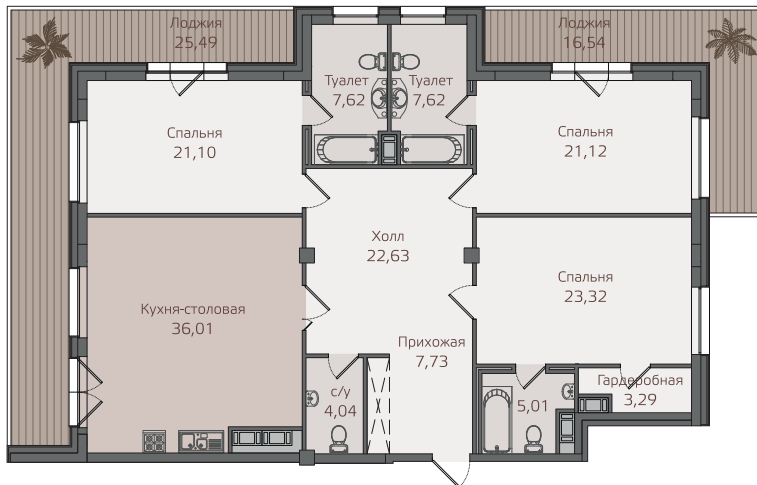

ПРИВИЛЕГИЯ
КРЕСТОВСКИЙ ОСТРОВ

ЖИЛОЙ КОМПЛЕКС
КЛАССА
DELUXE

ВЯЗОВАЯ
8

Корпус А | Квартира АЗ-2/3А

Этаж 3 | Комнаты 3 | Площадь 180,50 м²

Холл 20,63 м²
Прихожая 7,73 м²
Кухня-столовая 36,01 м²
Спальня 23,32 м²
Спальня 21,12 м²

Спальня 21,10 м²
Гардеробная 3,29 м²
Лоджия 25,49 м²
Лоджия 16,54 м²
Ванная 7,62 м²

Ванная 7,62 м²
Ванная 5,01 м²
С/У 4,04 м²

ул. Вязовая

река Малая Невка

ДЕВЕЛОПЕР

+7 (812) 66-888-88