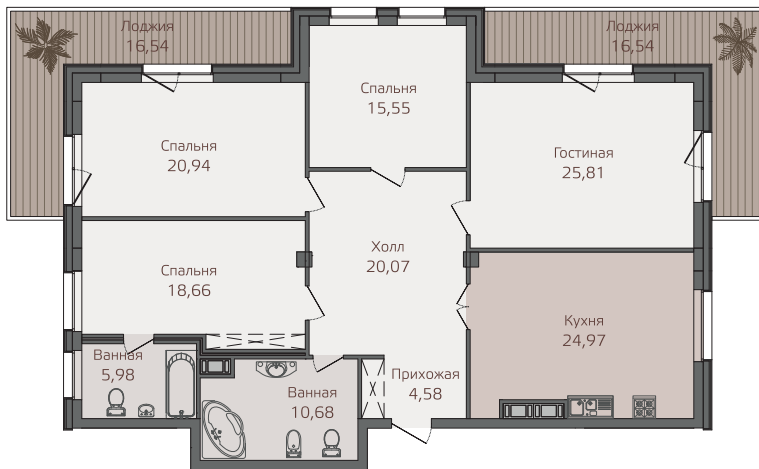

**ПРИВИЛЕГИЯ**  
КРЕСТОВСКИЙ ОСТРОВ

ЖИЛОЙ КОМПЛЕКС  
КЛАССА  
DELUXE

ВЯЗОВАЯ  
8

Корпус Б | Квартира БЗ-2/4А

Этаж 3 | Комнаты 4 | Площадь 163,22 м<sup>2</sup>

Холл 20,07 м<sup>2</sup>  
Прихожая 4,58 м<sup>2</sup>  
Кухня 24,97 м<sup>2</sup>  
Спальня 18,66 м<sup>2</sup>

Спальня 20,94 м<sup>2</sup>  
Спальня 25,81 м<sup>2</sup>  
Спальня 15,55 м<sup>2</sup>  
Лоджия 16,54 м<sup>2</sup>

Лоджия 16,54 м<sup>2</sup>  
Ванная 5,98 м<sup>2</sup>  
Ванная 10,68 м<sup>2</sup>

ул. Вязовая