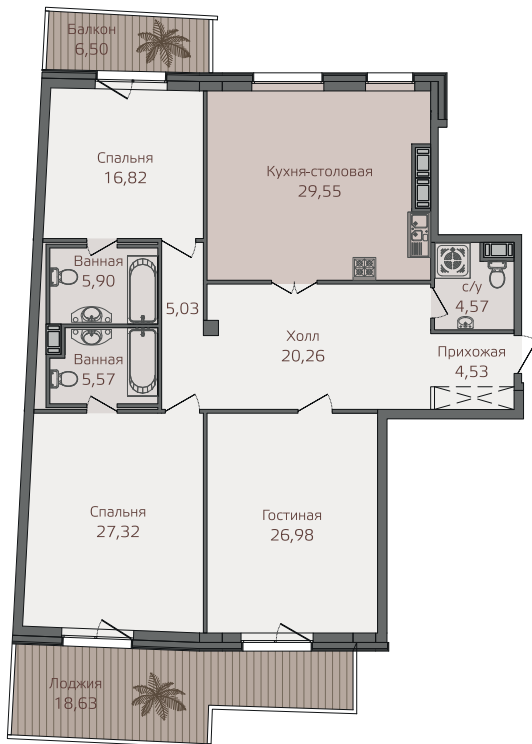

ПРИВИЛЕГИЯ
КРЕСТОВСКИЙ ОСТРОВ

ЖИЛОЙ КОМПЛЕКС
КЛАССА
DELUXE

ВЯЗОВАЯ
8

Корпус Б | Квартира Б4-2/3А

Этаж 4 | Комнаты 3 | Площадь 157,79 м²

Холл 20,26 м²
Прихожая 4,53 м²
Кухня-столовая 29,55 м²
Гостиная 26,98 м²

Спальня 27,32 м²
Спальня 16,82 м²
Коридор 5,03 м²
Лоджия 18,63 м²

Балкон 6,50 м²
Ванная 5,57 м²
Ванная 5,90 м²
С/у 4,57 м²

ДЕВЕЛОПЕР

+7 (812) 66-888-88

ул. Вязовая

река Малая Невка