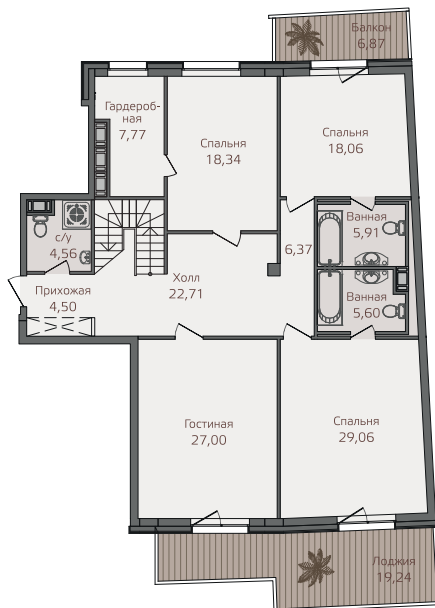

ПРИВИЛЕГИЯ
КРЕСТОВСКИЙ ОСТРОВ

ЖИЛОЙ КОМПЛЕКС
КЛАССА
DELUXE

ВЯЗОВАЯ
8

Корпус Б | Квартира Б(6-7)-2/6Б

Этаж 6-7 | Комнаты 6 | Площадь 338,61 м²

Холл 22,71 м²
Прихожая 4,50 м²
Гостиная 27,00 м²
Спальня 29,06 м²
Спальня 18,34 м²
Спальня 18,06 м²
Коридор 6,37 м²
Гардеробная 7,77 м²
Балкон 6,87 м²
Лоджия 19,24 м²
Ванная 5,60 м²
Ванная 5,91 м²
С/у 4,56 м²

Холл 30,55 м²
Прихожая 6,10 м²
Кухня-столовая 47,43 м²
Спальня 18,34 м²
Жилая комната 26,43 м²
Гардеробная 2,16 м²
Гардеробная 6,97 м²
Балкон 6,90 м²
Терраса 72,80 м²
Ванная 5,02 м²
Ванная 5,61 м²
С/у 4,53 м²