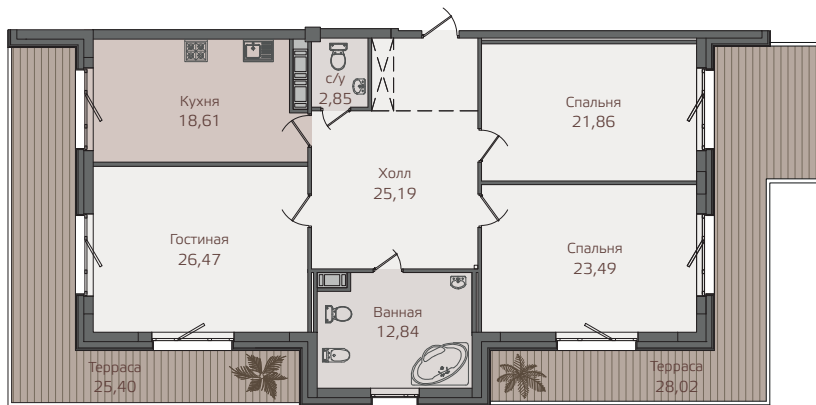

ПРИВИЛЕГИЯ
КРЕСТОВСКИЙ ОСТРОВ

ЖИЛОЙ КОМПЛЕКС
КЛАССА
DELUXE

ВЯЗОВАЯ
8

Корпус Д | Квартира ДЗ-1/3А

Этаж 3 | Комнаты 3 | Площадь 158,02 м²

Кухня 18,61 м²
Гостиная 26,47 м²
Спальня 21,86 м²
Спальня 23,49 м²

Холл 25,19 м²
Терраса 25,40 м²
Терраса 28,02 м²

Ванная 12,84 м²
С/У 2,85 м²

ул. Вязовая

река Малая Невка

ДЕВЕЛОПЕР

+7 (812) 66-888-88