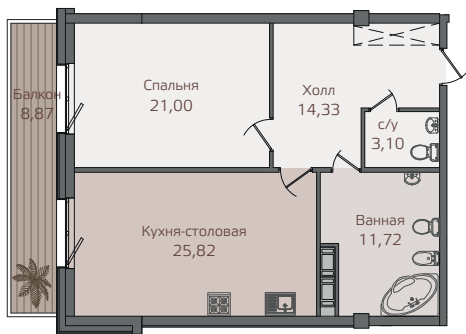

ПРИВИЛЕГИЯ
КРЕСТОВСКИЙ ОСТРОВ

ЖИЛОЙ КОМПЛЕКС
КЛАССА
DELUXE

ВЯЗОВАЯ
8

Корпус Д | Квартира Д5-2/1А

Этаж 5 | Комнаты 1 | Площадь 78,63 м²

Кухня-столовая 25,82 м²
Спальня 21,00 м²

Холл 14,33 м²
Балкон 8,87 м²

Ванная 11,72 м²
С/У 3,10 м²