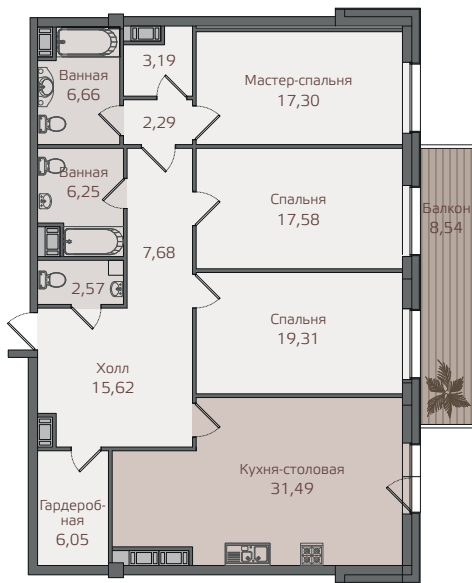

ПРИВИЛЕГИЯ
КРЕСТОВСКИЙ ОСТРОВ

ЖИЛОЙ КОМПЛЕКС
КЛАССА
DELUXE

ВЯЗОВАЯ
8

Корпус Г | Квартира Г4-2/3В

Этаж 4 | Комнаты 3 | Площадь 138,55 м²

Холл 15,62 м²
Кухня-столовая 31,42 м²
Мастер-спальня 17,30 м²
Спальня 17,58 м²
Спальня 19,31 м²

Коридор 7,68 м²
Коридор 2,29 м²
Гардеробная 6,05 м²
Гардеробная 3,19 м²
Балкон 8,54 м²

Ванная 6,66 м²
Ванная 6,25 м²
С/У 2,57 м²

ул. Вязовая

река Малая Невка

ДЕВЕЛОПЕР

+7 (812) 66-888-88