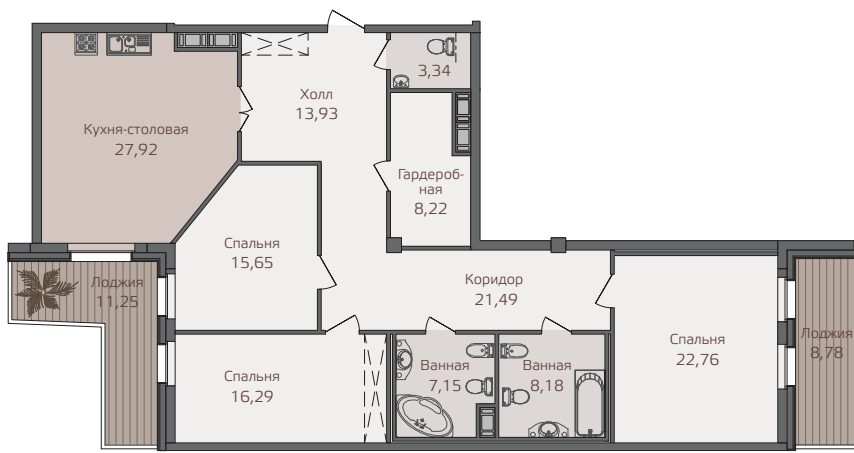

ПРИВИЛЕГИЯ
КРЕСТОВСКИЙ ОСТРОВ

ЖИЛОЙ КОМПЛЕКС
КЛАССА
DELUXE

ВЯЗОВАЯ
8

Корпус Г | Квартира Г6-2/3Б

Этаж 6 | Комнаты 3 | Площадь 154,95 м²

Кухня-столовая 27,92 м²
Спальня 15,65 м²
Спальня 16,29 м²
Спальня 22,76 м²

Холл 13,93 м²
Коридор 21,49 м²
Гардеробная 8,22 м²
Терраса 11,25 м²
Терраса 8,78 м²

Ванная 8,18 м²
Ванная 7,15 м²
С/У 3,34 м²

ул. Вязовая

река Малая Невка

ДЕВЕЛОПЕР

+7 (812) 66-888-88