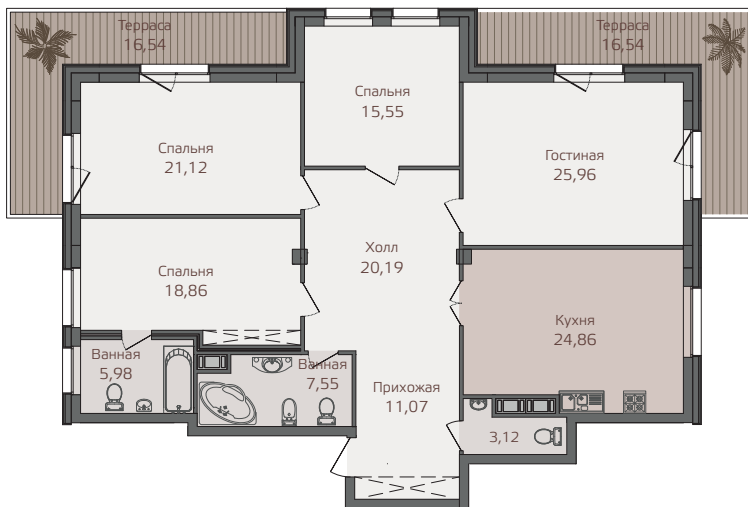

ПРИВИЛЕГИЯ
КРЕСТОВСКИЙ ОСТРОВ

ЖИЛОЙ КОМПЛЕКС
КЛАССА
DELUXE

ВЯЗОВАЯ
8

Корпус В | Квартира В2-2/4А

Этаж 2 | Комнаты 4 | Площадь 170,24 м²

Холл 20,19 м²
Гостиная 25,96 м²
Спальня 18,86 м²
Спальня 21,12 м²

Спальня 15,55 м²
Прихожая 11,07 м²
Кухня 24,86 м²
Терраса 16,54 м²

Терраса 16,54 м²
Ванная 5,98 м²
Ванная 7,55 м²
С/У 3,12 м²

ул. Вязовая

река Малая Невка

ДЕВЕЛОПЕР

+7 (812) 66-888-88